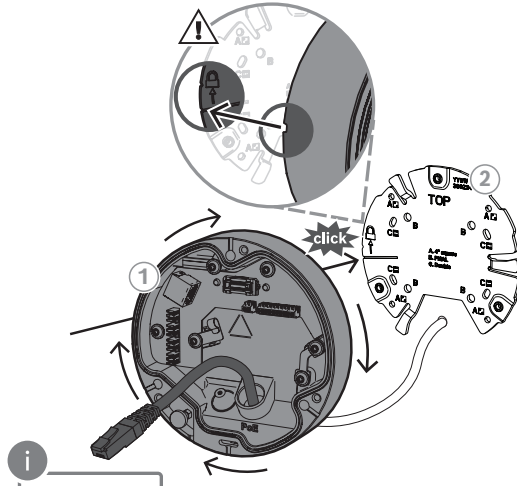

1 |

- TR20**  
x1
- IP67** x1
- IP66** x1
- x1
- x1

2 |

3 |

4 |

5 |

6 |

7 |

8 |

<https://downloadstore.boschsecurity.com/>

**DINION 7100i IR**

NBE-7702-ALX | NBE-7702-ALXT |  
 NBE-7703-ALX | NBE-7703-ALXT |  
 NBE-7704-AL | NBE-7704-ALT |  
 NBE-7704-ALX

en Quick installation guide