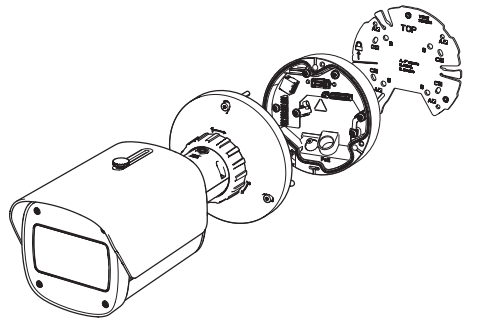

1 |

- TR20**  
x1
- IP67** x1
- IP66** x1
- x1
- x1

2 |

3 |

4 |

5 |

6 |

7 |

8 |

<https://downloadstore.boschsecurity.com/>

**DINION 7100i IR**

NBE-7702-ALX | NBE-7702-ALXT |  
 NBE-7703-ALX | NBE-7703-ALXT |  
 NBE-7704-AL | NBE-7704-ALT |  
 NBE-7704-ALX

en Quick installation guide