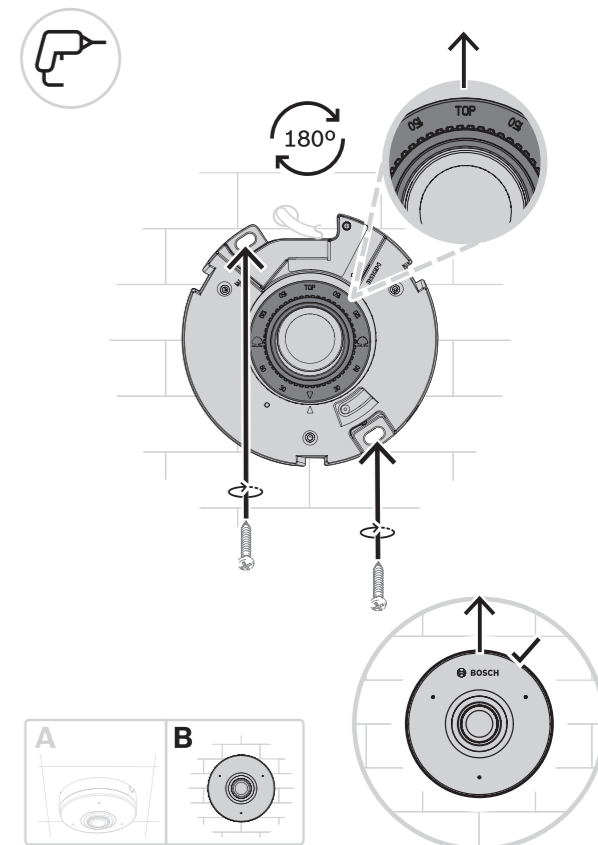

1 |

2 |

3 |

4 |

5 |

6 |

7 |

8 |

9 |

10 |