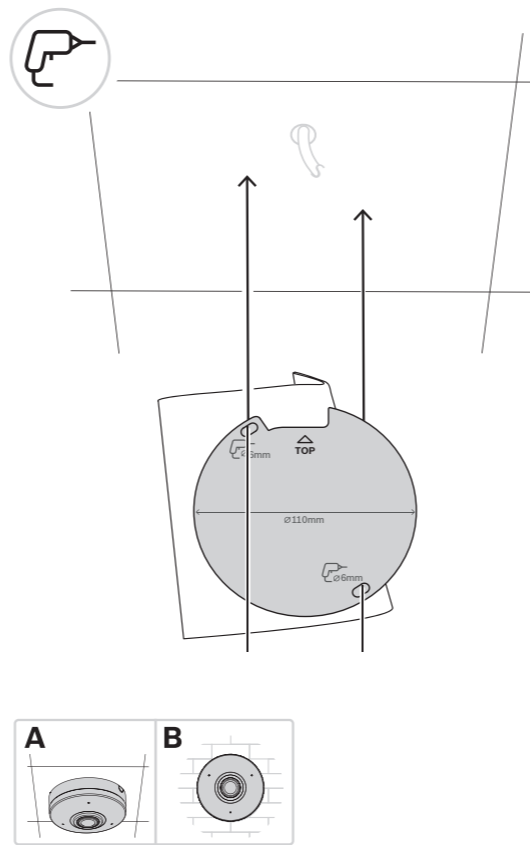

1 |

2 |

3 |

4 |

5 |

6 |

7 |

8 |

9 |

10 |