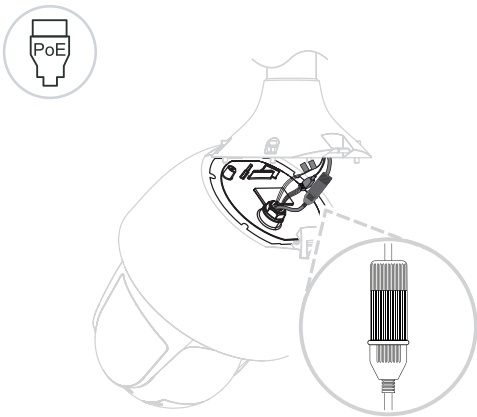

**AUTODOME IP starlight 5100i IR**  
NDP-5523-Z30L

**Bosch Security Systems B.V.**  
Torenallee 49  
5617 BA Eindhoven  
The Netherlands  
[www.boschsecurity.com](http://www.boschsecurity.com)  
© Bosch Security Systems B.V., 2020