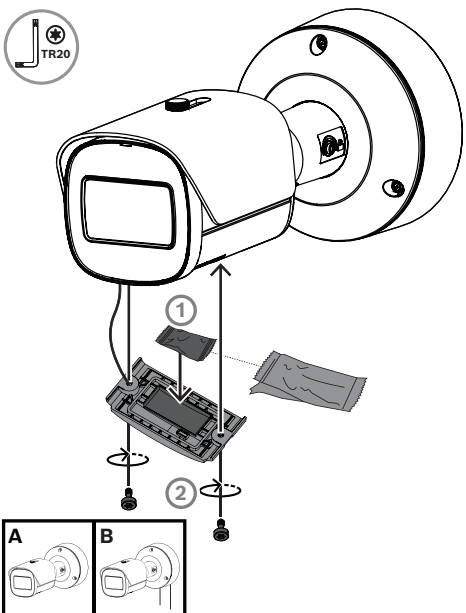

DINION 5100i | DINION 5100i IR
NBE-5702-AL | NBE-5703-AL | NBE-5704-AL
| NBE-5702-AL-GOV | NBE-5703-AL-GOV |
NBE-5704-AL-GOV

en Quick installation guide

Project Assistant app
Windows | iOS | Android

<https://downloadstore.boschsecurity.com/>