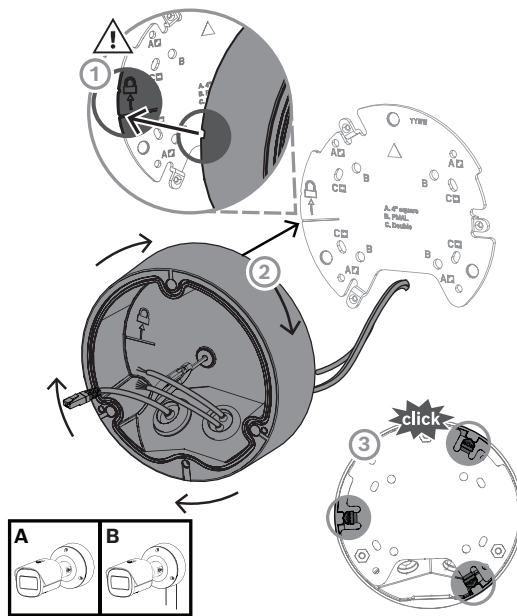

1 |

2 |

3 |

4 |

5 |

6 |

7 |

8 |

DINION 5100i | DINION 5100i IR
NBE-5702-AL | NBE-5703-AL | NBE-5704-AL
| NBE-5702-AL-GOV | NBE-5703-AL-GOV |
NBE-5704-AL-GOV

en Quick installation guide

Project Assistant app
Windows | iOS | Android

<https://downloadstore.boschsecurity.com/>