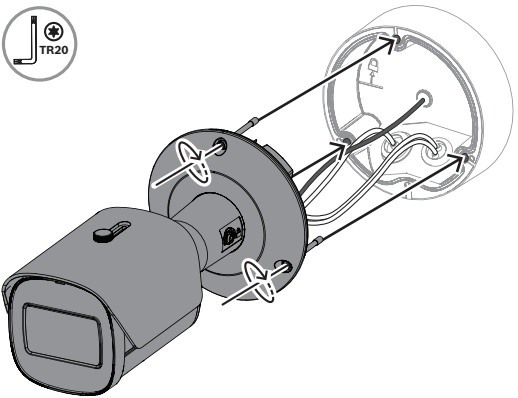

DINION 5100i | DINION 5100i IR
NBE-5702-AL | NBE-5703-AL | NBE-5704-AL
| NBE-5702-AL-GOV | NBE-5703-AL-GOV |
NBE-5704-AL-GOV

en Quick installation guide

Project Assistant app
Windows | iOS | Android

<https://downloadstore.boschsecurity.com/>