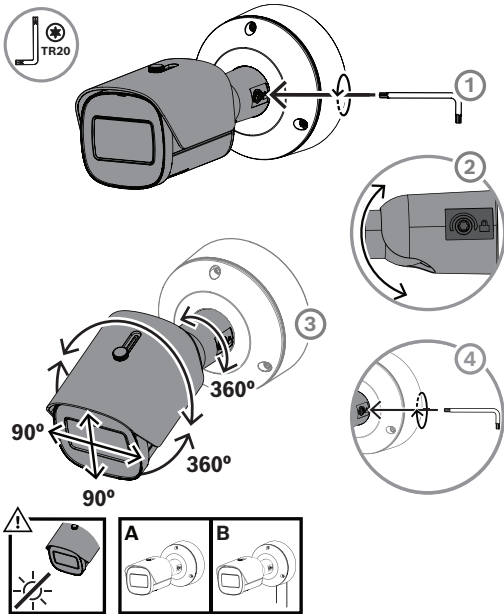

DINION 5100i | DINION 5100i IR
NBE-5702-AL | NBE-5703-AL | NBE-5704-AL
| NBE-5702-AL-GOV | NBE-5703-AL-GOV |
NBE-5704-AL-GOV

en Quick installation guide

Project Assistant app
Windows | iOS | Android

<https://downloadstore.boschsecurity.com/>