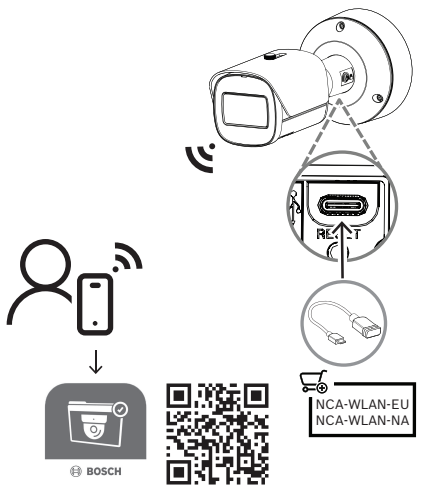

DINION 5100i | DINION 5100i IR
NBE-5702-AL | NBE-5703-AL | NBE-5704-AL
| NBE-5702-AL-GOV | NBE-5703-AL-GOV |
NBE-5704-AL-GOV

en Quick installation guide

Project Assistant app
Windows | iOS | Android

<https://downloadstore.boschsecurity.com/>