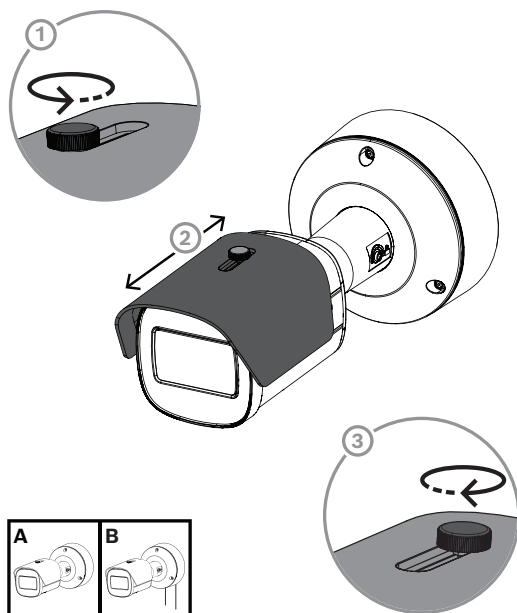

DINION 5100i | DINION 5100i IR
NBE-5702-AL | NBE-5703-AL | NBE-5704-AL
| NBE-5702-AL-GOV | NBE-5703-AL-GOV |
NBE-5704-AL-GOV

en Quick installation guide

Project Assistant app
Windows | iOS | Android

<https://downloadstore.boschsecurity.com/>