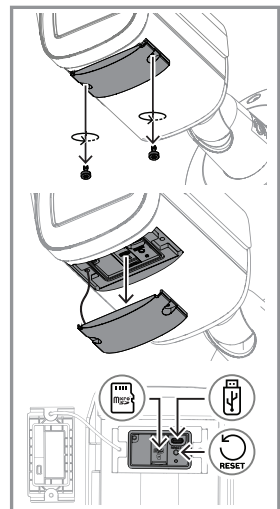

DINION 5100i | DINION 5100i IR
NBE-5702-AL | NBE-5703-AL | NBE-5704-AL
| NBE-5702-AL-GOV | NBE-5703-AL-GOV |
NBE-5704-AL-GOV

en Quick installation guide

Project Assistant app
Windows | iOS | Android

<https://downloadstore.boschsecurity.com/>