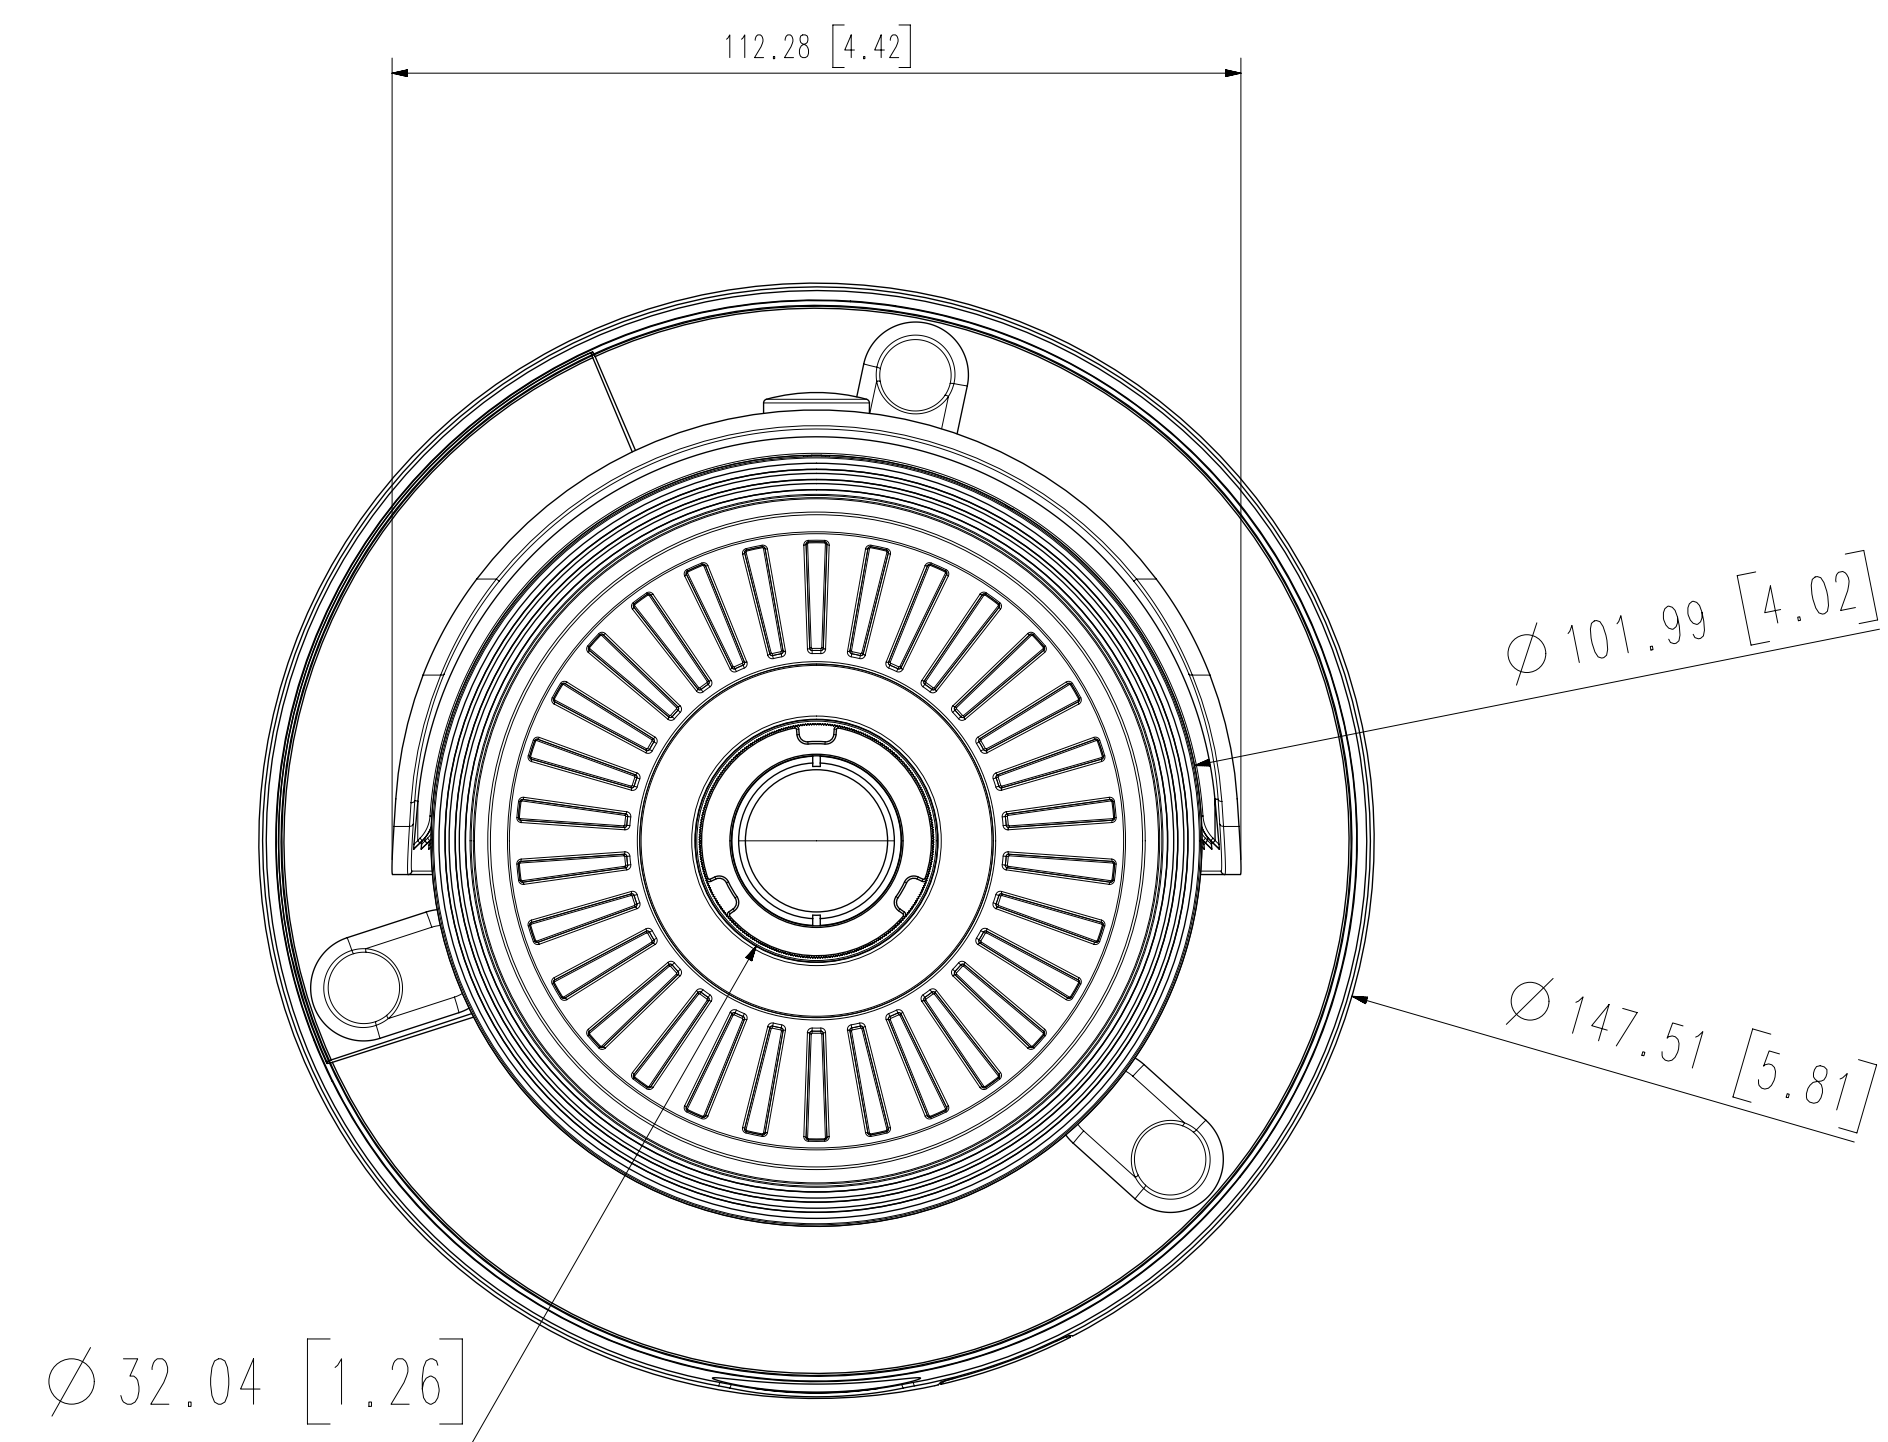

SCALE 2:1

1	TNO-3040T	21.03.25
No.	MODEL NAME	DATE
Unit : mm (inch)		SCALE : 1/1
Hanwha Techwin		