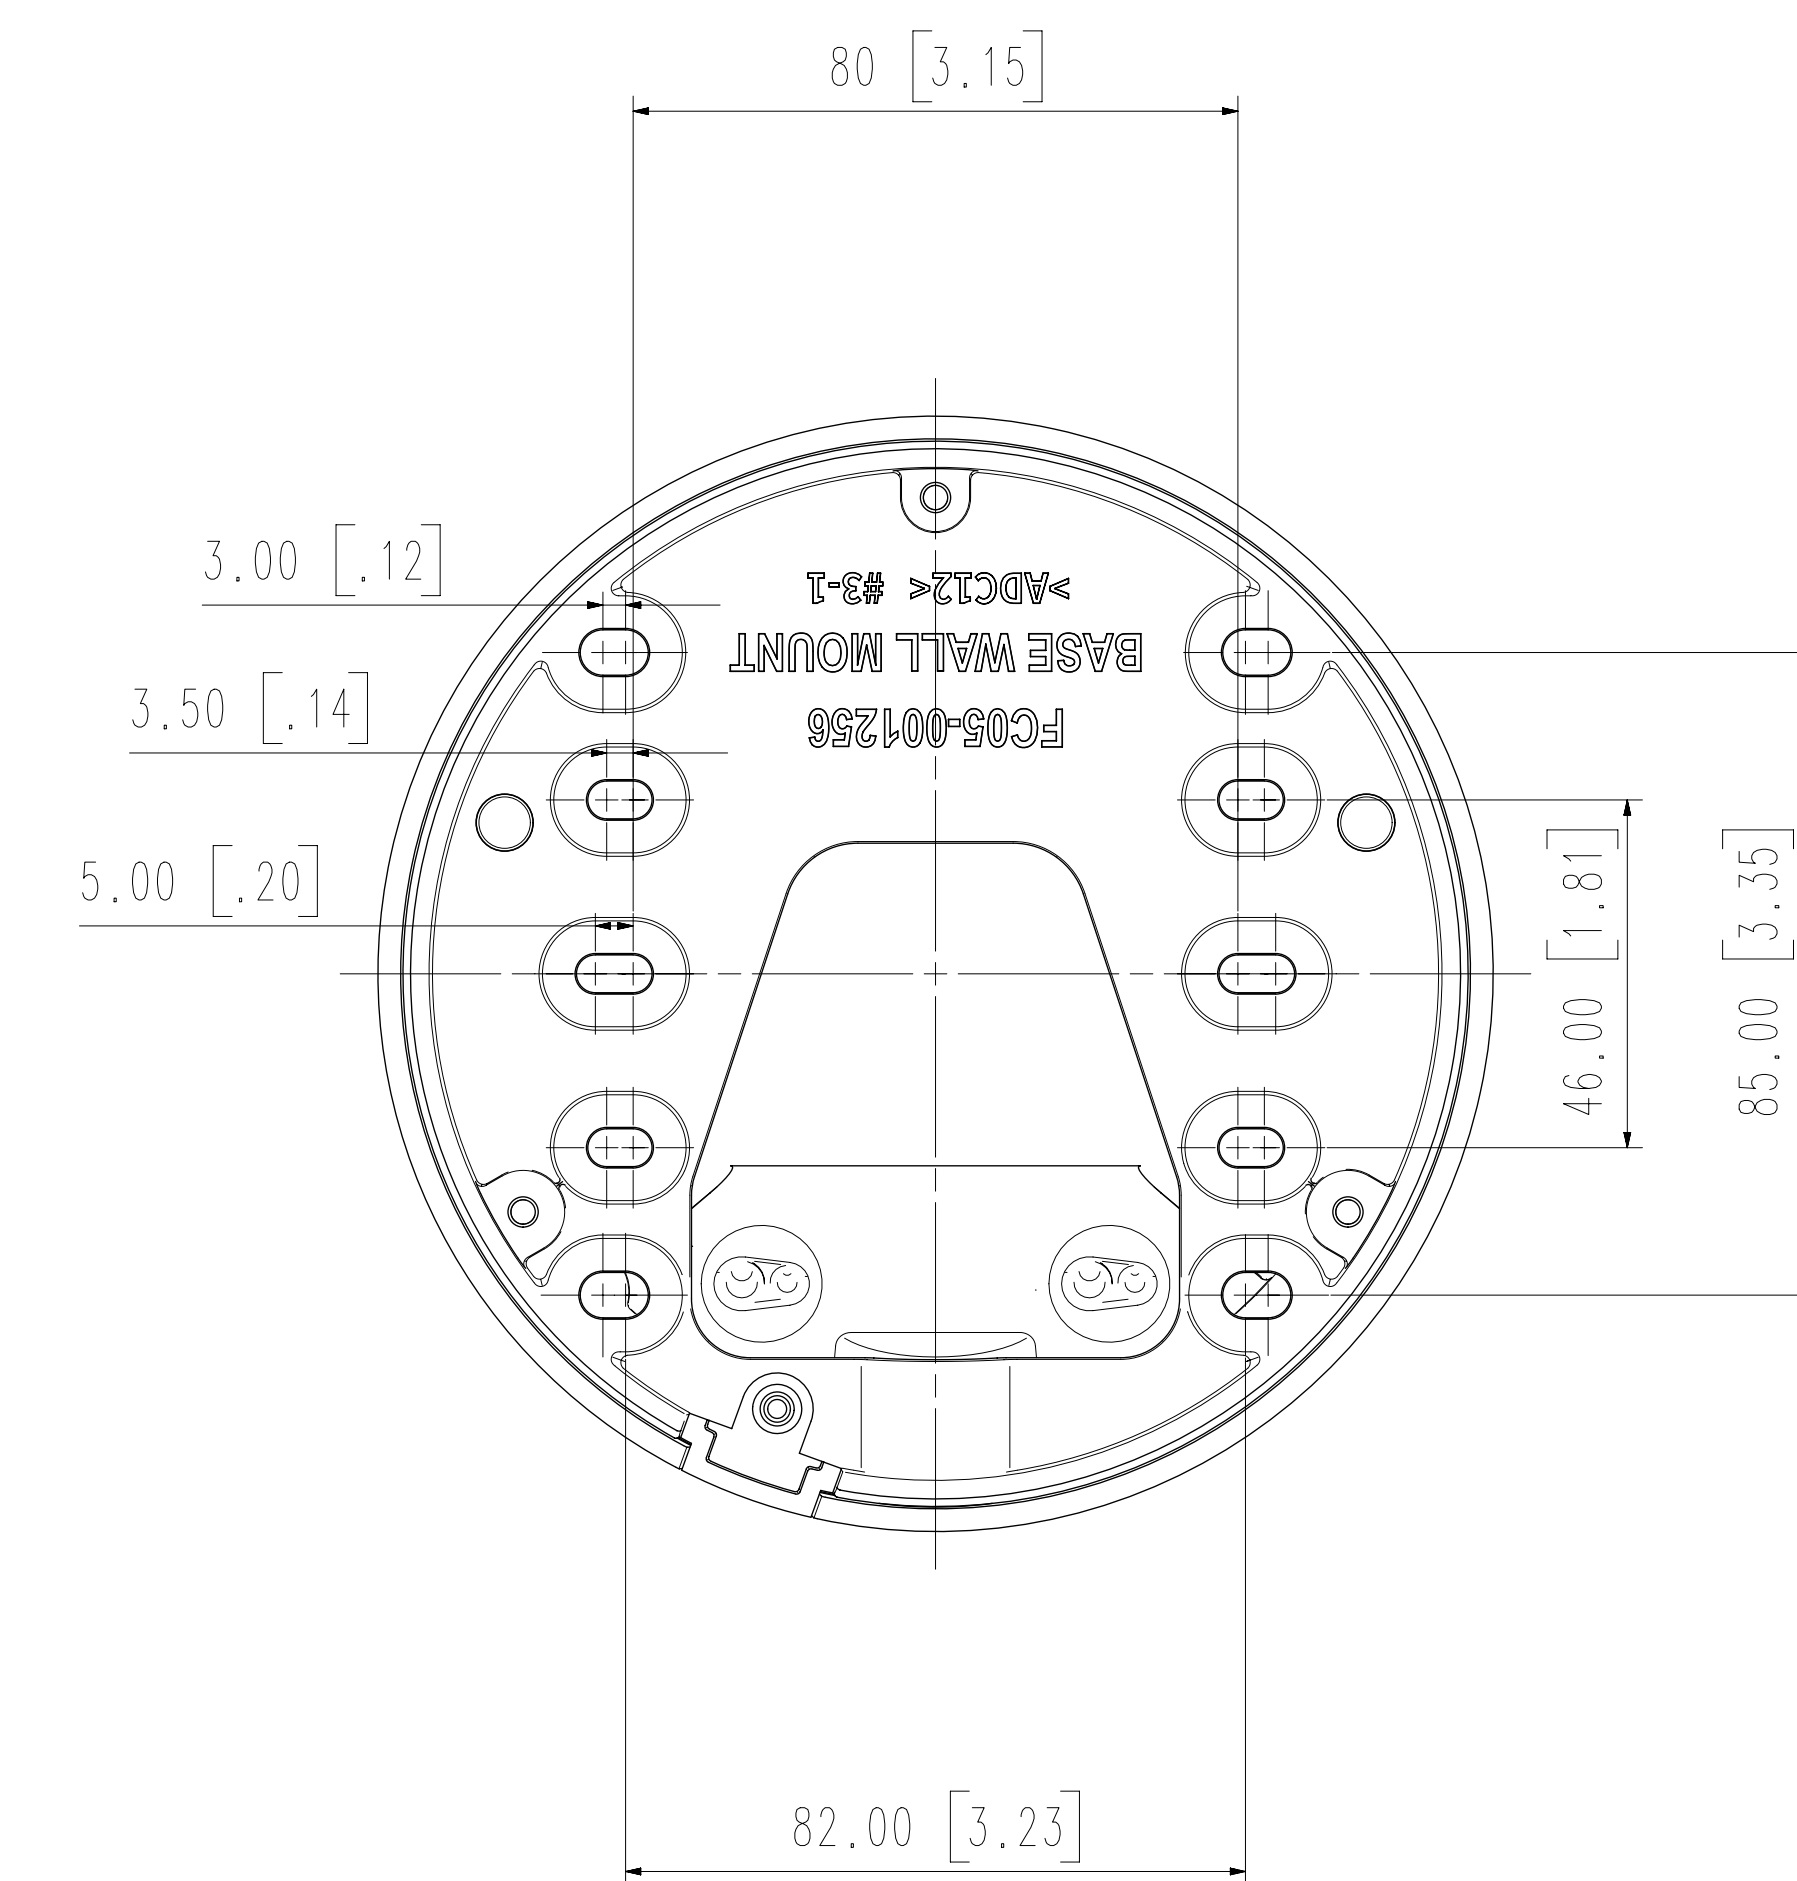

SCALE 2:1

1	TNO-3040T	21.03.25
No.	MODEL NAME	DATE
Unit : mm (inch)		SCALE : 1/1
Hanwha Techwin		