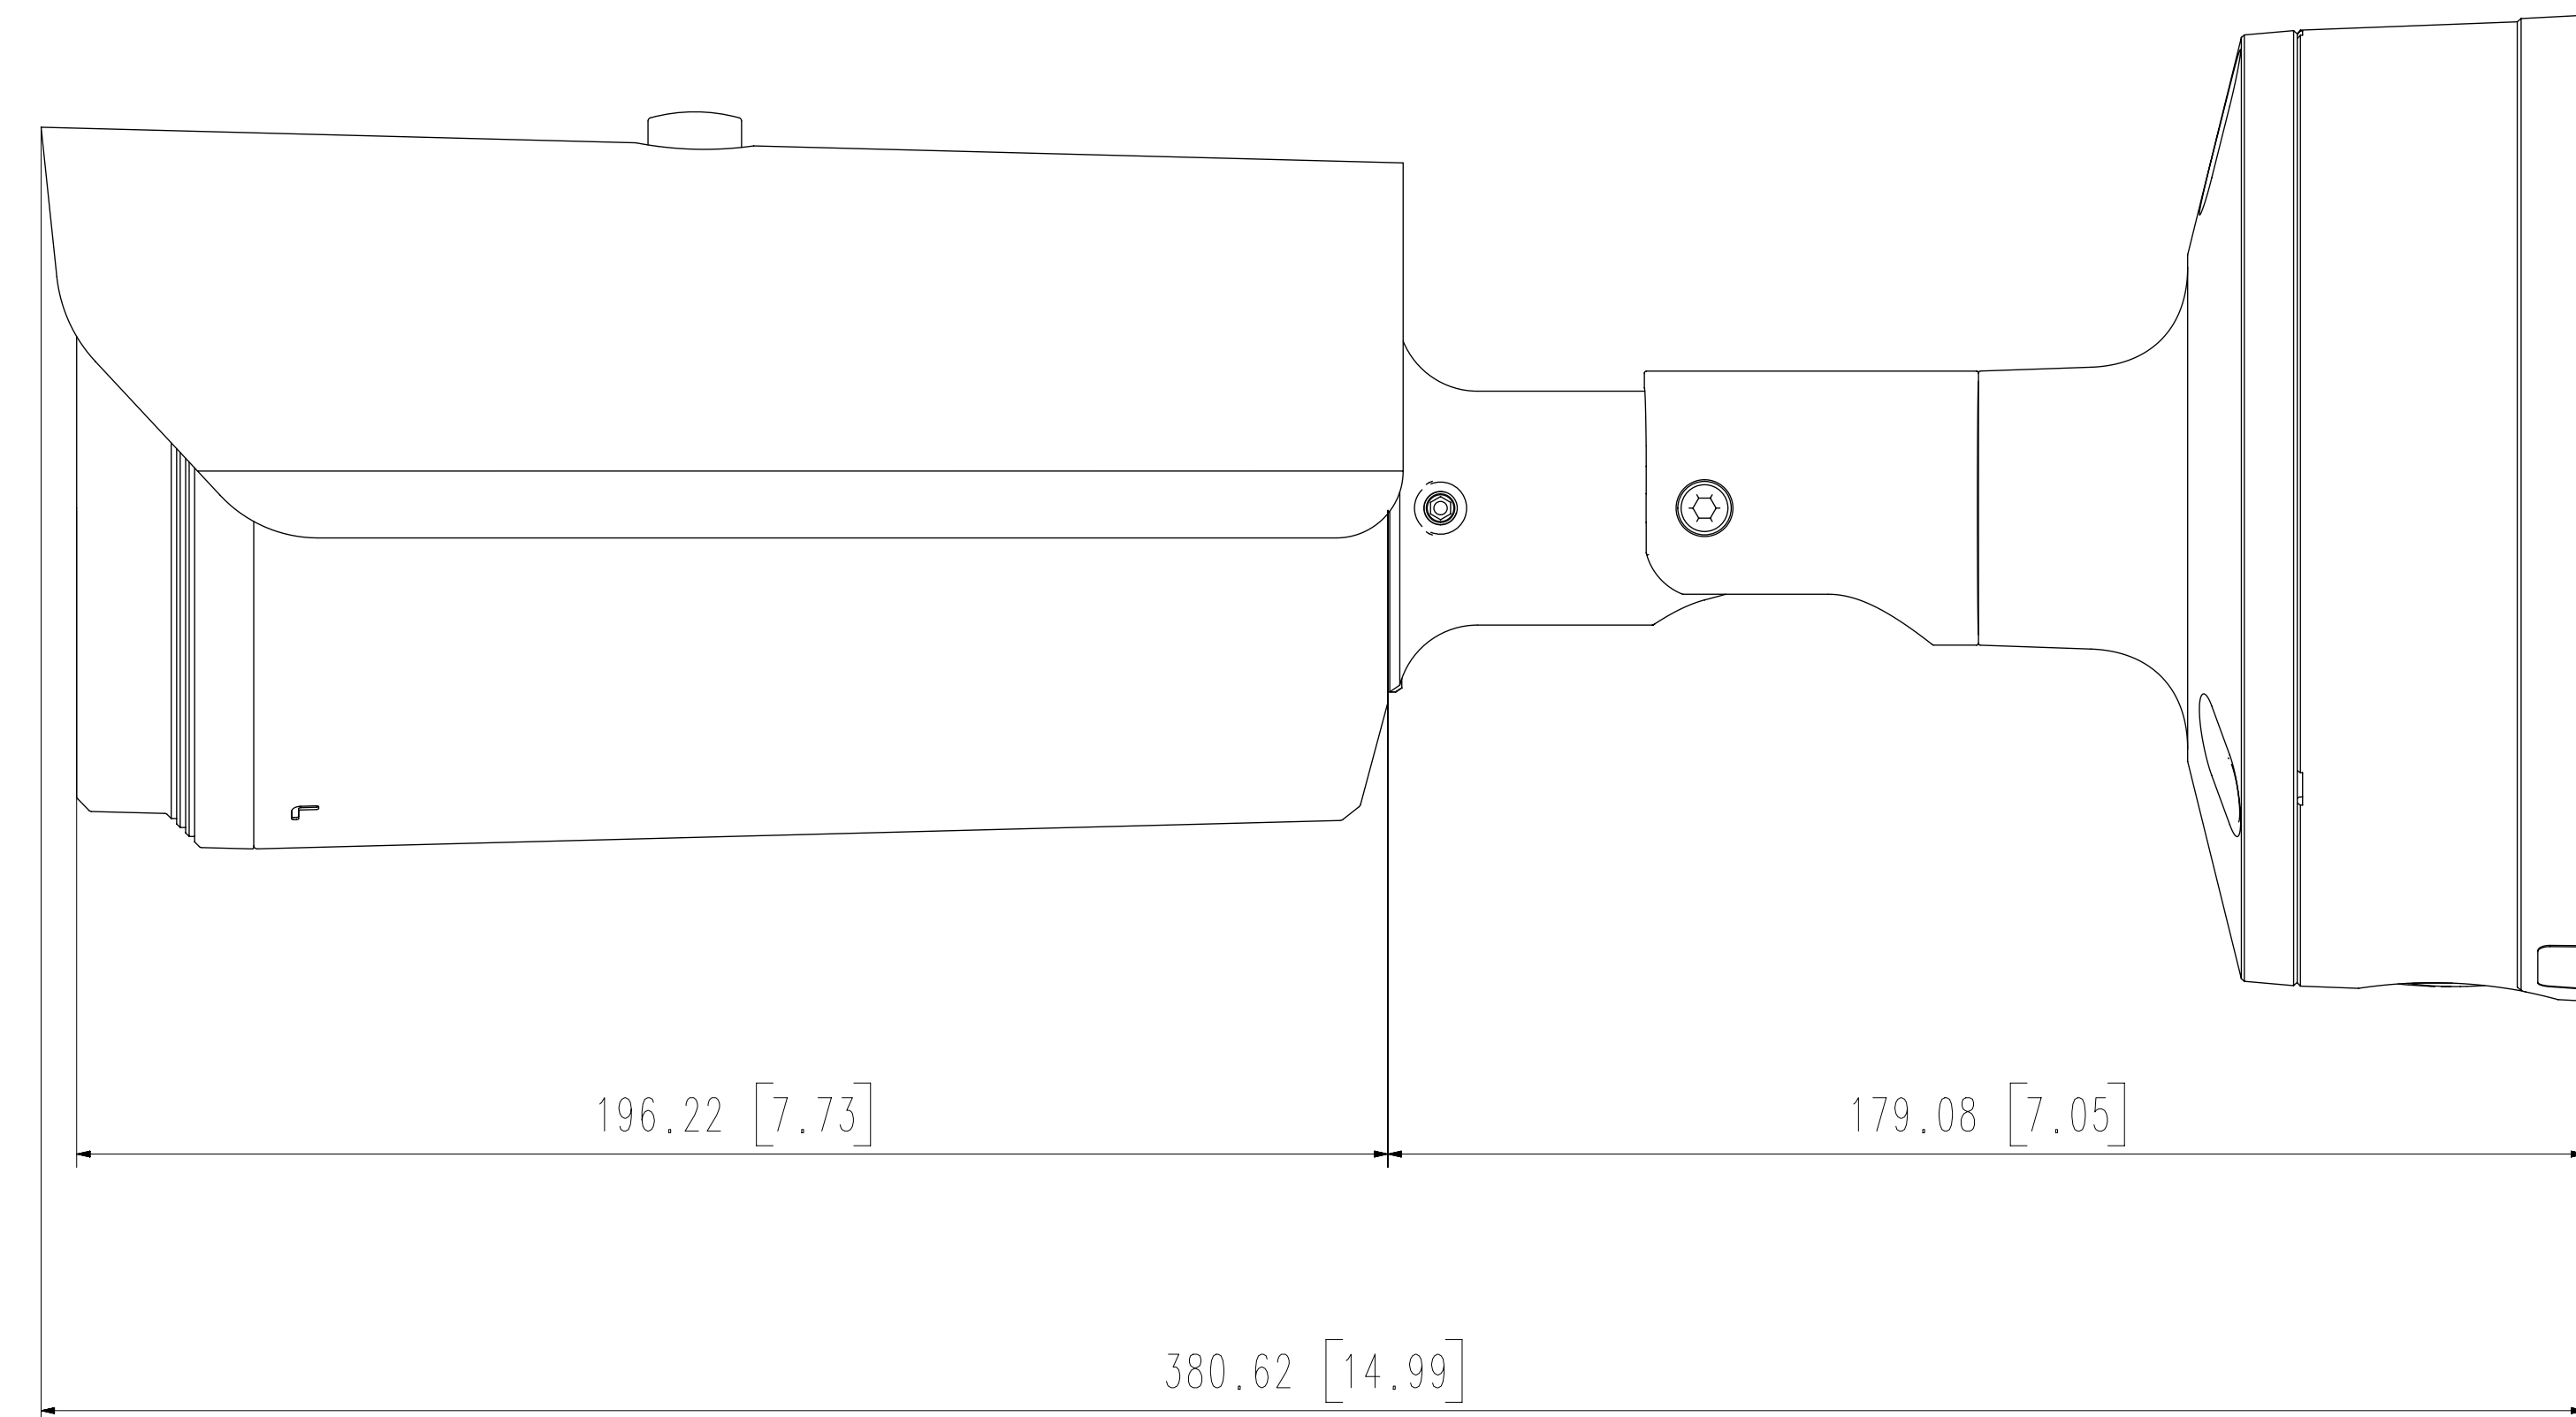

SCALE 2:1

1	TNO-3040T	21.03.25
No.	MODEL NAME	DATE
Unit : mm (inch)		SCALE : 1/1
Hanwha Techwin		