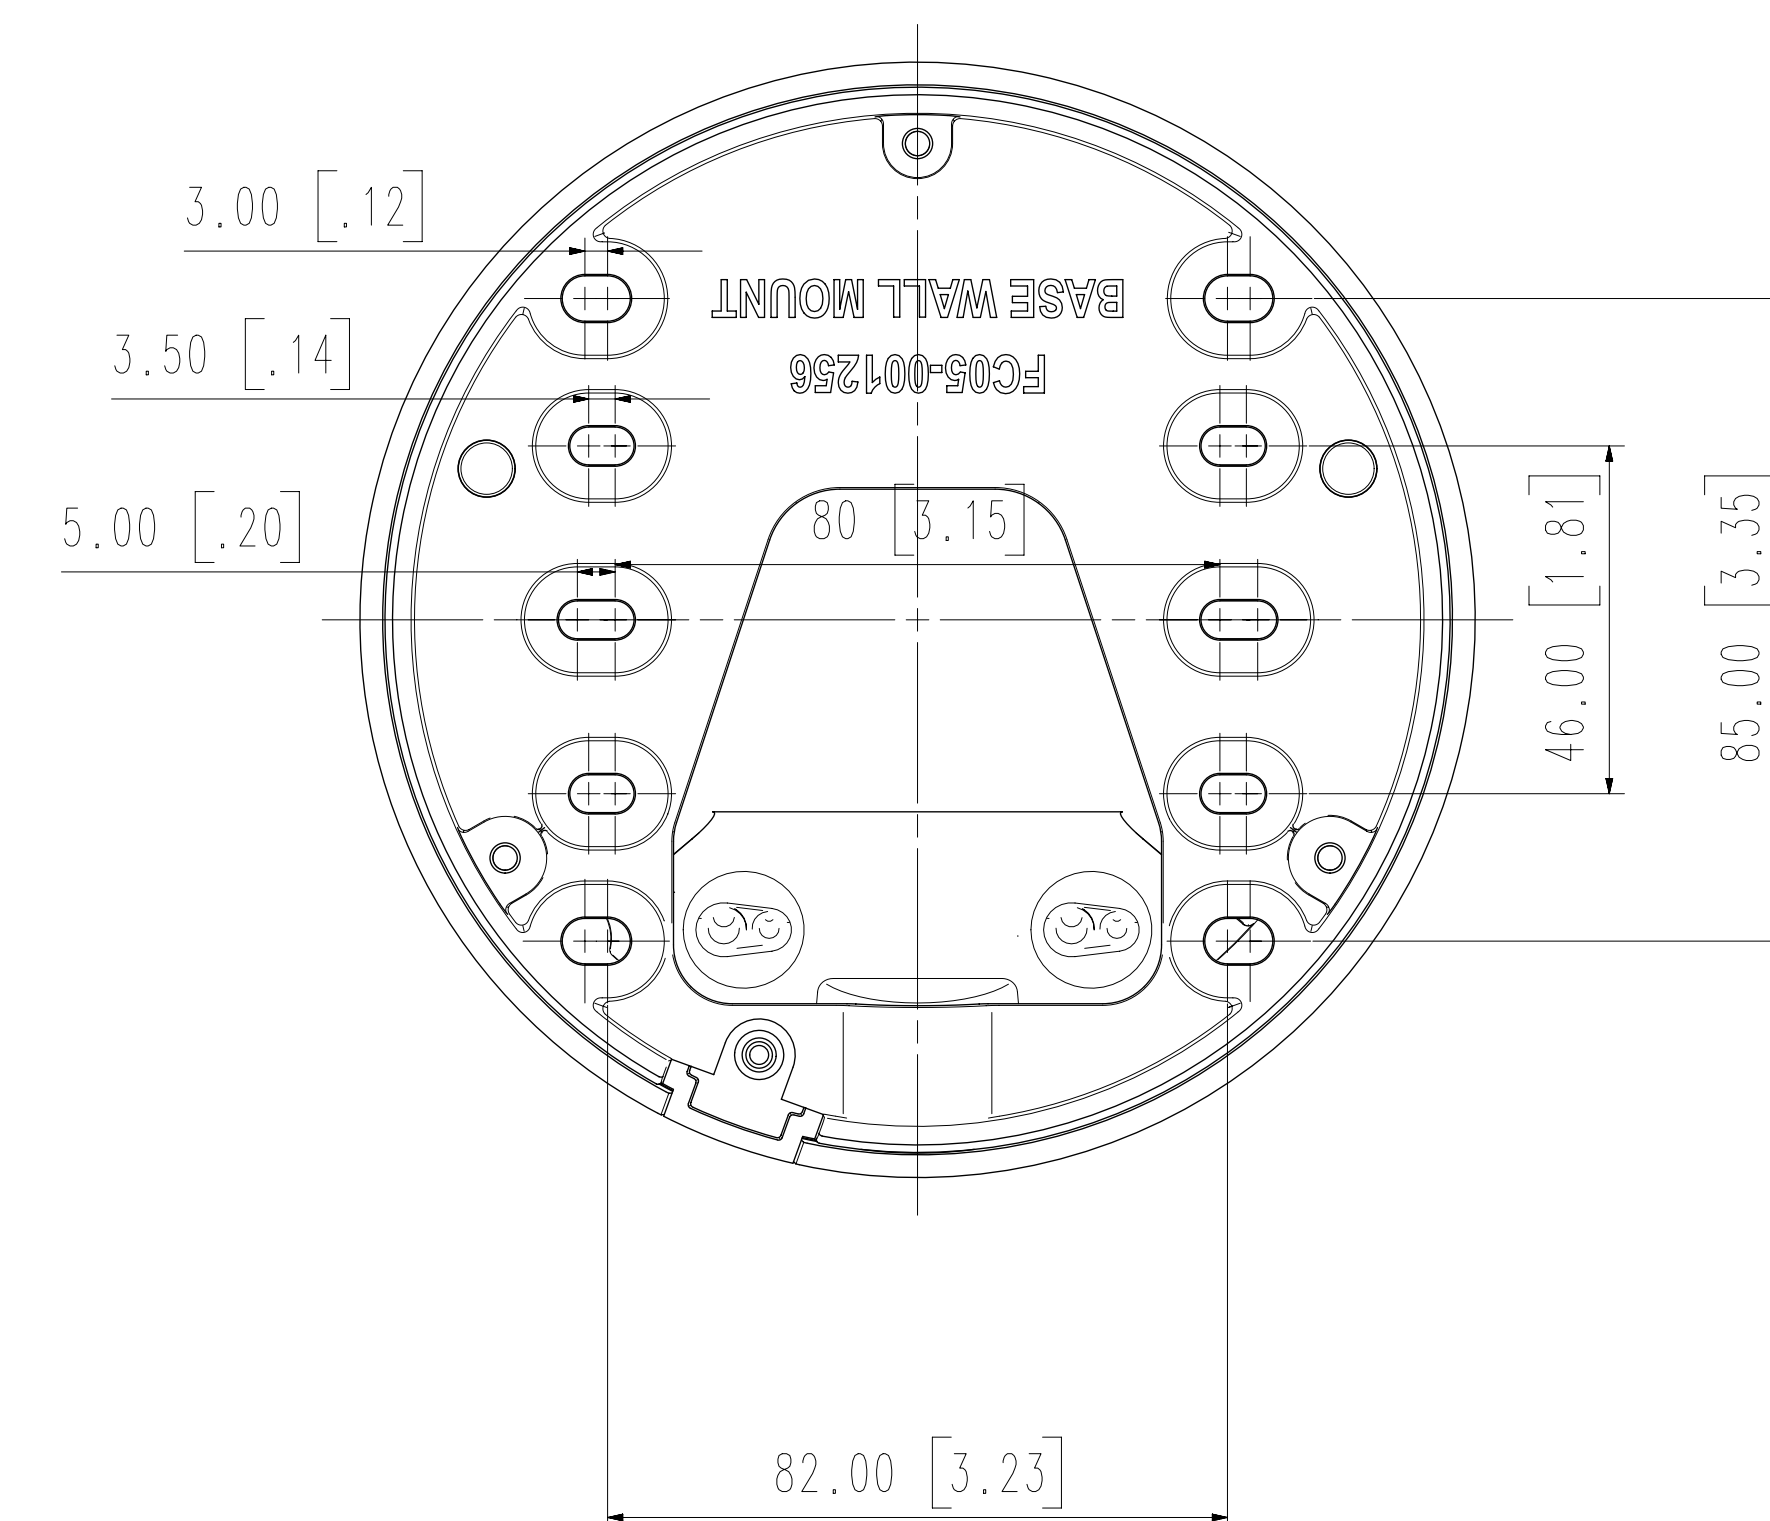

SCALE 2:1

1	TNO-3020T	'19.09.02
No.	MODEL NAME	DATE
Unit : mm (inch)		SCALE : 1/1